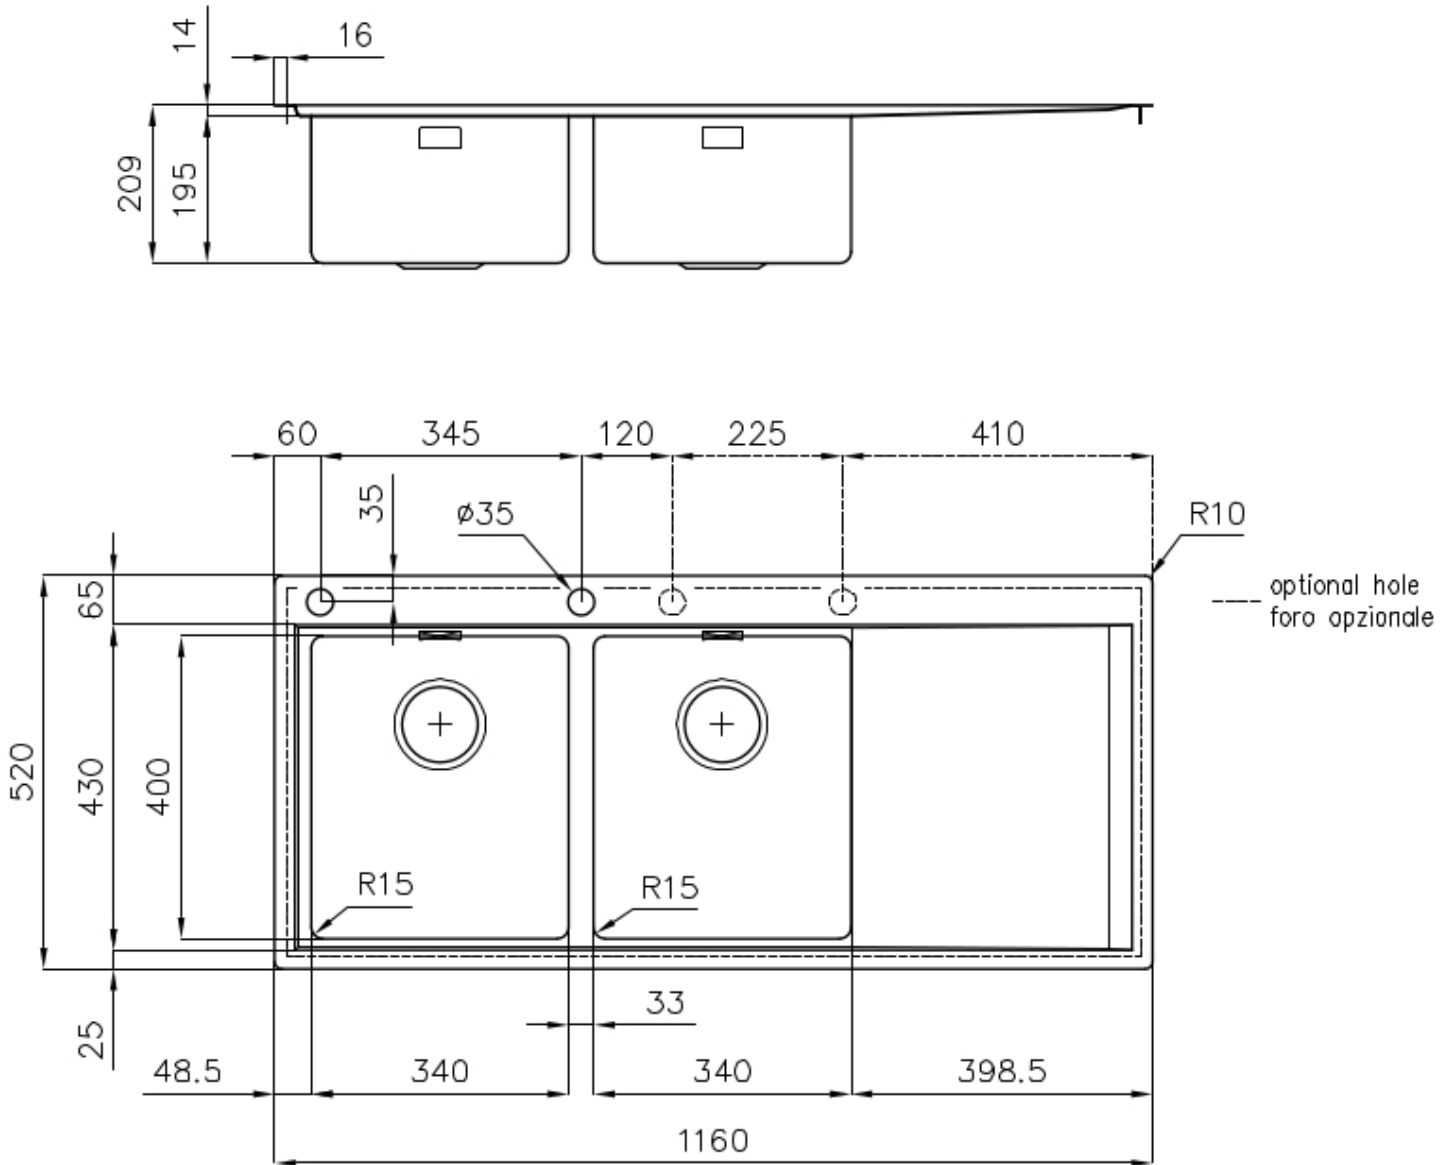

DIBUJOS TÉCNICOS