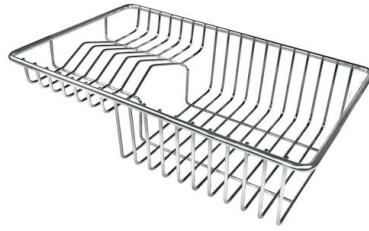

Fregadero Master

Cubeta a la izquierda

fregaderos

Código: 1252 052

CARACTERÍSTICAS

-
- CUBETA DE RADIO ESTRECHO** Cubetas de formas cuadradas con un diseño moderno y una mayor capacidad. Para una estética minimalista conjugada con la máxima comodidad.
-
- CUBETA PROFUNDA** Fregaderos que alcanzan una profundidad importante, más de 20 cm, gracias a la tecnología de producción avanzada, que ofrecen gran capacidad y practicidad en todas las operaciones de lavado.
-
- DESAGÜE 3,5" BASKET** Desagüe grande de 3,5" equipado con el práctico tapón cestillo que impide el flujo de las partes sólidas en la alcantarilla.
-
- DESAGÜE CON MANDO A DISTANCIA** En dotación el desagüe automático con mando a distancia giratorio, un cómodo accesorio que evita mojarse las manos para vaciar los fregaderos del agua.
-
- DOBLE ORIFICIO MONOMANDO** El amplio banco de la grifería ya está provisto de serie de 2 orificios para el grifo. En el segundo orificio es posible instalar el mando a distancia del desagüe automático o, en alternativa, un dispensador práctico para el jabón.
-
- FREGADEROS DE ESPESOR** Acero 1 mm de espesor. Un espesor importante que garantiza máxima robustez para los fregaderos que no conocen las señales del envejecimiento.
-
- REBOSADERO PERIMETRAL** El rebosadero es una seguridad siempre presente en los fregaderos Foster que impide el desbordamiento del agua de la cubeta en caso de olvido. La solución del desagüe perimetral mejora la estética gracias a la forma cuadrada y esencial.
-

DIBUJOS TÉCNICOS

Lavello serie Master cod. 1252/05*

EL PAQUETE INCLUYE

Desagüe automático - PM

8407 113

ACCESORIOS OPCIONALES

Cesta blanca de acero inoxidable
8611 000

Cesta portaplatos inox
8100 303
* sólo en combinación con el accesorio
8644 101

Cubeta blanca
8153 100

Tabla de corte de cristal
8631 300

Tabla de corte de HDPE
8657 001

Tabla de corte Twin in HDPE
8644 101

Bandeja perforada inox
8151 000
* sólo en combinación con el accesorio
8644 101